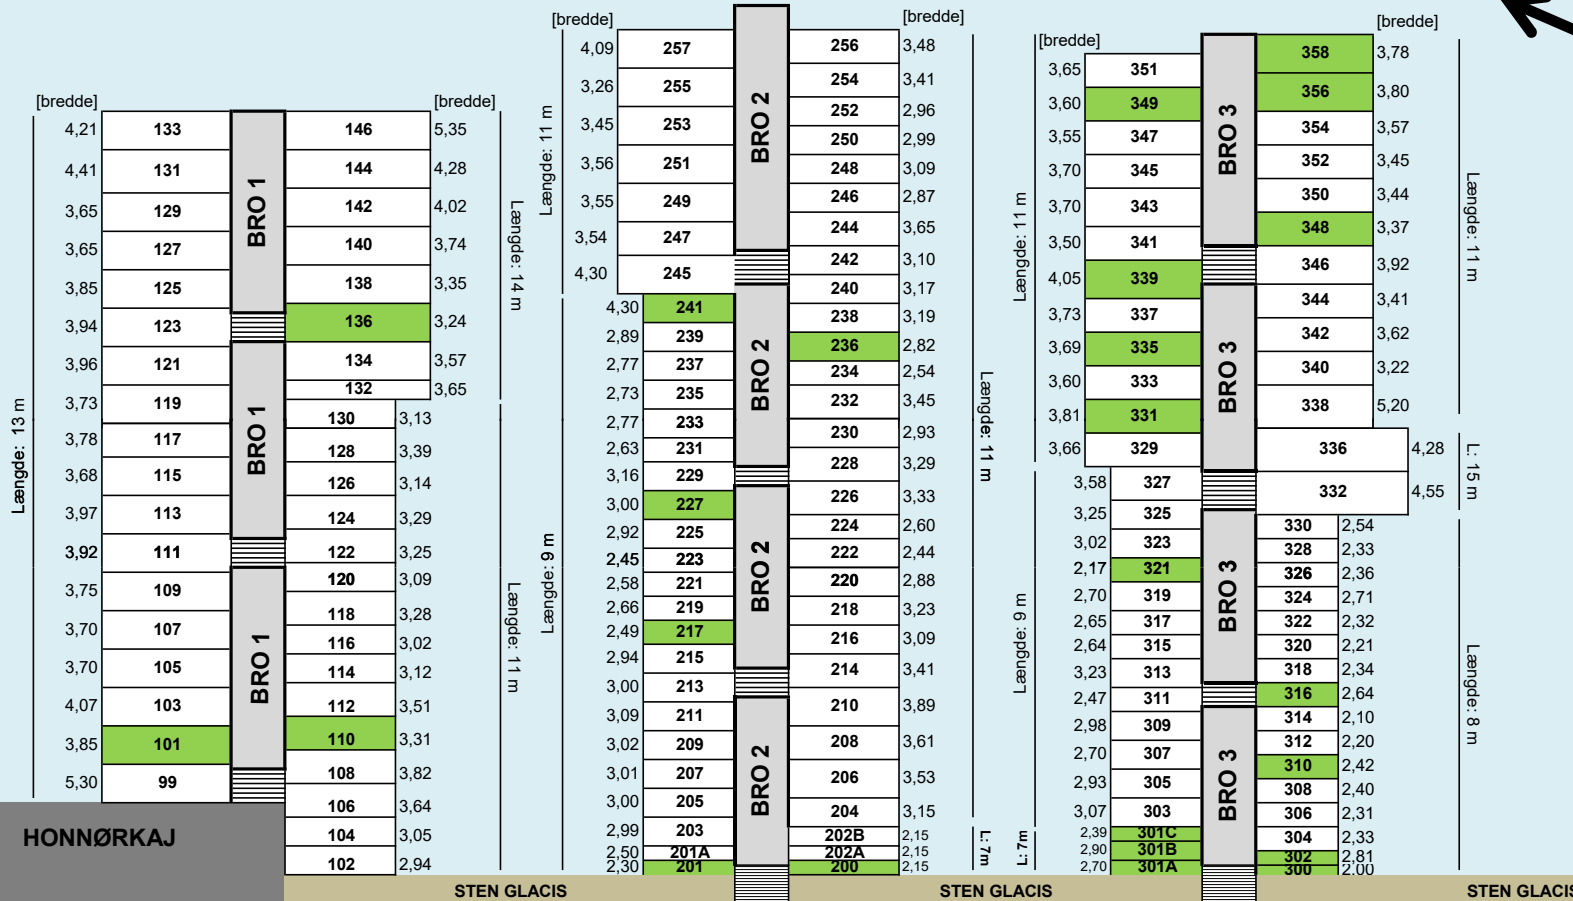

## OVERSIGT OVER LEDIGE PLADSER

[www.lemvigsejklklub.dk/marina/](http://www.lemvigsejklklub.dk/marina/)

Opgjort den 07-05-2025

156	pladser	100%
132	udlejede pladser	87%
24	tomme pladser	16%

NORD

KLUBHUS

HONNØRKAJ

Mastekran

HONNØRKAJ

STEN GLACIS

STEN GLACIS

STEN GLACIS

HAVNEKNEJPE

Priser i: 2025	
2,0 m plads	2.510,00 kr./år
2,5 m plads	3.137,50 kr./år
3,0 m plads	3.765,00 kr./år
3,5 m plads	4.392,50 kr./år
4,0 m plads	5.020,00 kr./år
4,5 m plads	5.647,50 kr./år